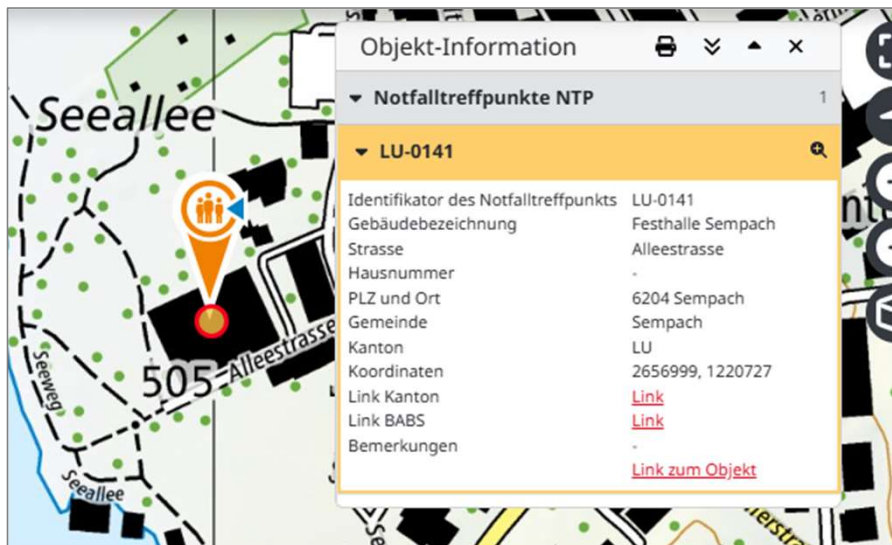

# Aktualisierung/Mutationen

(z.B. Wegfall/ Umplatzierung wegen Gebäudeumbau)

- Meldung per Mail an [fuehrungsstab@lu.ch](mailto:fuehrungsstab@lu.ch)  
(nicht direkt an BABS)

<https://map.geo.admin.ch>